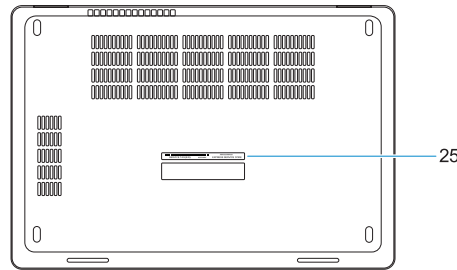

© 2017 Microsoft Corporation.

ETC

2017-03

Features

Caractéristiques | Funcionalidades | Özellikler | الميزات

1. Network port
2. Infrared (IR) camera (optional)
3. Infrared emitter (optional)
4. Camera status light (optional)
5. Camera (optional)
6. uSIM card slot (optional)
7. HDMI port
8. USB 3.0 port
9. Power connector port
10. Dual array microphones
11. Power button
12. Nobel Wedge lock slot
13. VGA port
14. USB 3.0 port with PowerShare
15. Headset/Microphone port
16. Touch fingerprint reader (optional)
17. Battery charge status light
18. Speakers
19. Touchpad
20. Smart card reader (optional)
21. Pointstick (optional)
22. SD card reader
23. USB 3.0 port
24. DisplayPort over USB Type-C/ optional Thunderbolt™ 3
25. Service tag label

1. Port réseau
2. Caméra infrarouge (IR) (en option)
3. Émetteur infrarouge (en option)
4. Voyant d'état de la caméra (en option)
5. Caméra (en option)
6. Emplacement pour carte micro SIM (en option)
7. Port HDMI
8. Port USB 3.0
9. Port du connecteur d'alimentation
10. Deux microphones
11. Bouton d'alimentation
12. Emplacement antiviol Noble Wedge
13. Port VGA
14. Port USB 3.0 avec PowerShare
15. Prise pour casque/microphone
16. Lecteur d'empreintes digitales (en option)
17. Voyant d'état de charge de la batterie
18. Haut-parleurs
19. Pavé tactile
20. Lecteur de carte à puce (en option)
21. Trackpoint (en option)
22. Lecteur de carte SD
23. Port USB 3.0
24. Port DisplayPort sur USB Type-C/ Thunderbolt™ 3 (en option)
25. Étiquette du numéro de série