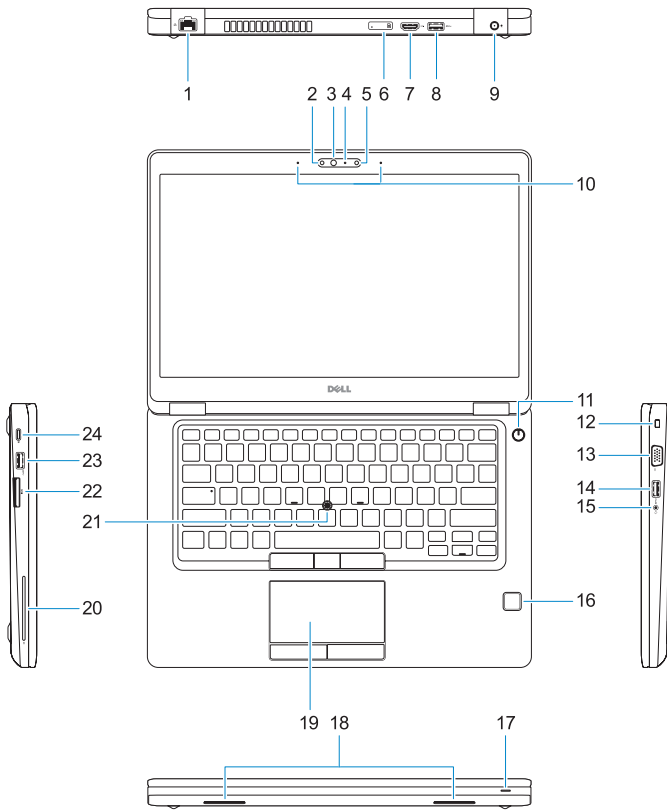

Bilgisayar modeli | طراز جهاز الكمبيوتر

Latitude 14-5480

Connection and use of this communications equipment is permitted by the Nigerian Communications Commission

0NWM46A00

© 2017 Dell Inc. or its subsidiaries.

© 2017 Microsoft Corporation.

ETC

2017-03

Features

Caractéristiques | Funcionalidades | Özellikler | الميزات

1. Network port
2. Infrared (IR) camera (optional)
3. Infrared emitter (optional)
4. Camera status light (optional)
5. Camera (optional)
6. uSIM card slot (optional)
7. HDMI port
8. USB 3.0 port
9. Power connector port
10. Dual array microphones
11. Power button
12. Nobel Wedge lock slot
13. VGA port
14. USB 3.0 port with PowerShare
15. Headset/Microphone port
16. Touch fingerprint reader (optional)
17. Battery charge status light
18. Speakers
19. Touchpad
20. Smart card reader (optional)
21. Pointstick (optional)
22. SD card reader
23. USB 3.0 port
24. DisplayPort over USB Type-C/ optional Thunderbolt™ 3
25. Service tag label

1. Port réseau
2. Caméra infrarouge (IR) (en option)
3. Émetteur infrarouge (en option)
4. Voyant d'état de la caméra (en option)
5. Caméra (en option)
6. Emplacement pour carte micro SIM (en option)
7. Port HDMI
8. Port USB 3.0
9. Port du connecteur d'alimentation
10. Deux microphones
11. Bouton d'alimentation
12. Emplacement antiviol Noble Wedge
13. Port VGA
14. Port USB 3.0 avec PowerShare
15. Prise pour casque/microphone
16. Lecteur d'empreintes digitales (en option)
17. Voyant d'état de charge de la batterie
18. Haut-parleurs
19. Pavé tactile
20. Lecteur de carte à puce (en option)
21. Trackpoint (en option)
22. Lecteur de carte SD
23. Port USB 3.0
24. Port DisplayPort sur USB Type-C/ Thunderbolt™ 3 (en option)
25. Étiquette du numéro de série