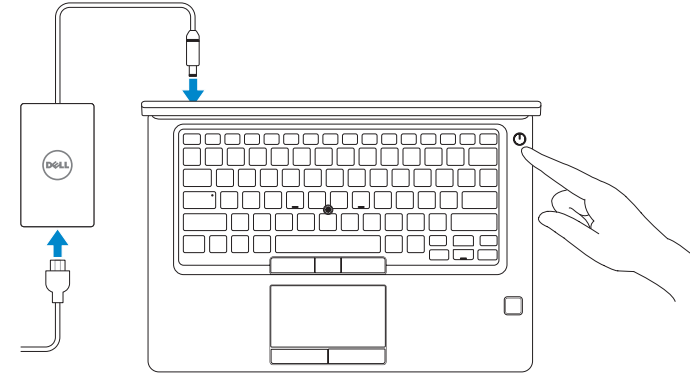

Latitude 5480

Quick Start Guide

Guide de démarrage rapide

Guia de início rápido

Hızlı Başlangıç Kılavuzu

دليل بدء التشغيل السريع

1 Connect the power adapter and press the power button

Branchez l'adaptateur secteur et appuyez sur le bouton d'alimentation

Ligar o transformador e premir o botão para ligar/desligar

Güç adaptörünü takip güç düğmesine basın

قم بتوصيل مهبط التيار والضغط على زر التشغيل

2 Finish Windows 7 setup

Terminez l'installation de Windows 7 | Concluir a configuração do